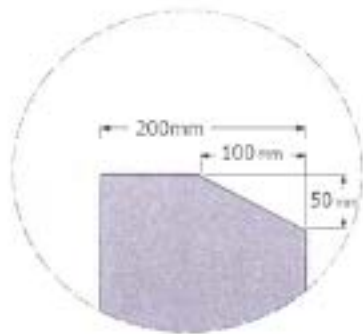

Artikel Nr.

Artikel

ABMESSUNG
B x H x L (in mm)GEWICHT
kg/ StückAnzahl
St./Paket**Bordsteine 20 cm - BETONGRAU**

BORD20X27X100

-50x100

**Bordsteine
mit Fase 50x100**200 x **270** x 1000
Typ IE

125.20

10